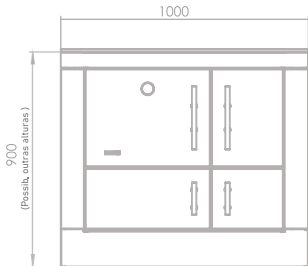

VISTA DE CIMA

FRENTE - LENHA DIREITA