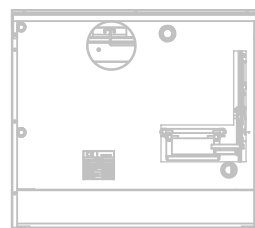

Opcional:

- Tampo em vidro Vitrocerâmico / EcoClean
- Saída fumos em redondo / rectangular

TAMPAS ECO CLEAN

TAMPAS VITROCERÂMICA

DIMENSÕES TOTAIS cm	DIMENSÕES FORNO cm	FORNO	ESTUFA pratos	SAÍDA FUMOS	PESO	AREA	POTÊNCIA	LENHA cm
100x70x90	44x30x48	63,4	44	180 (ou) 240x140mm	365	350	em certificação ECODESIGN A+	45

VISTA DE CIMA

VISTA LATERAL

FRENTE - LENHA DIREITA

FRENTE - LENHA DIREITA

(Possibilidade queima a esquerda)

VISTA DE TRÁS - Saída fumos rectangular