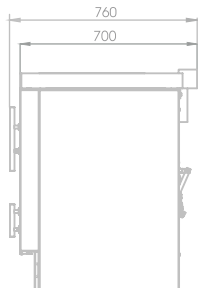

Opcional:

- Tampo em vidro Vitrocerâmico / EcoClean
- Saída fumos em redondo / rectangular

TAMPAS ECO CLEAN

TAMPAS VITROCERÂMICA

DIMENSÕES TOTAIS cm	DIMENSÕES FORNO cm	FORNO	ESTUFA pratos	SAÍDA FUMOS	PESO	AREA	POTÊNCIA	LENHA cm
100x70x90	44x30x48	63,4	44	180 (ou) 240x140mm	365	350	em certificação ECODESIGN A+	45

VISTA DE CIMA

VISTA LATERAL

FRENTE - LENHA DIREITA

FRENTE - LENHA DIREITA

(Possibilidade queima a esquerda)

VISTA DE TRÁS - Saída fumos rectangular