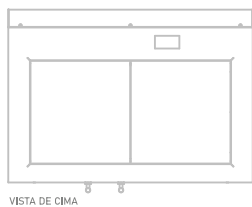

Opcional:

- Tampo em vidro Vitrocerâmico / EcoClean
- Saída fumos em redondo / rectangular

TAMPAS ECO CLEAN

TAMPAS VITROCERÂMICA

DIMENSÕES TOTAIS cm	DIMENSÕES FORNO cm	FORNO	ESTUFA pratos	SAÍDA FUMOS	PESO	AREA	POTÊNCIA	LENHA cm
100x70x90	44x30x48	63,4	44	180 (ou) 240x140mm	365	350	em certificação ECODESIGN A+	45

VISTA DE CIMA

VISTA LATERAL

FRENTE - LENHA DIREITA

FRENTE - LENHA DIREITA

(Possibilidade queima a esquerda)

VISTA DE TRÁS - Saída fumos rectangular